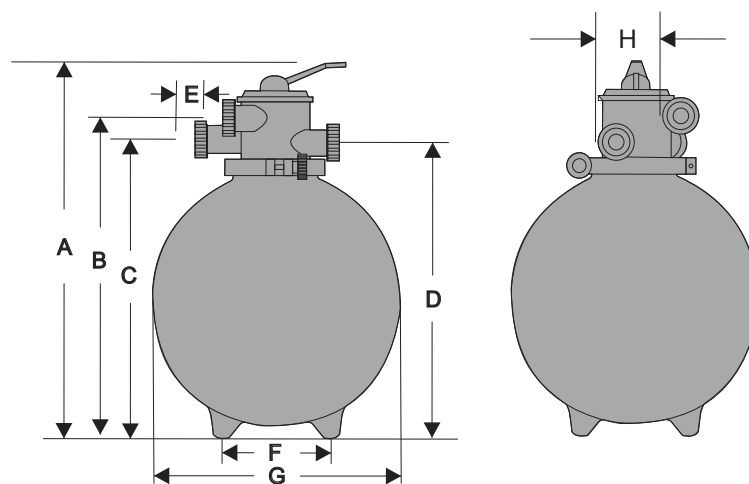

Características

Plata 90

hasta
90.000 Lts

Plata 90

Cód. 331420

Pompones filtrantes
fluval (1bx100u)

Cód. 500100

Medidas

dimensiones								
modelo	A (mm)	B (mm)	C (mm)	D (mm)	E (mm)	F (mm)	G (mm)	H (mm)
Plata 90	860	740	680	685	65	320	610	85